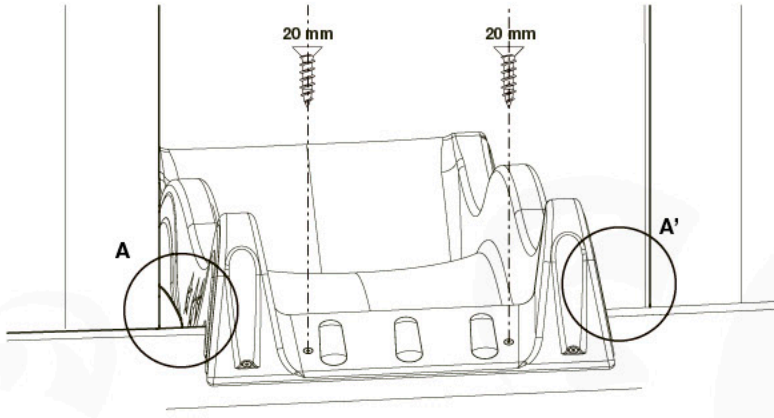

Wavy Star Slide XXL

- 334_100 Yellow
- 334_200 Blue
- 334_300 Green
- 334_400 Red
- 334_500 Fuchsia
- 334_600 Dark Green

28b Add-on

Fireman's Pole

201_275

29

30

2x
002_308