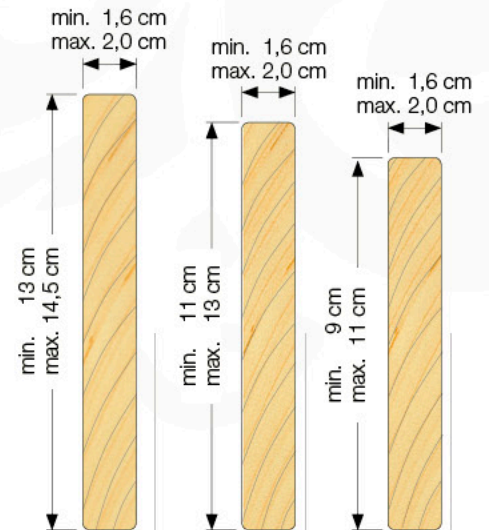

Tools

104_107

Hardware Jungle Mansion

100_009

Timber Jungle Mansion

601_009

min. 149 cm max. 150 cm	150
min. 122 cm max. 123 cm	123
min. 98 cm max. 106 cm	106
min. 99 cm max. 100 cm	100
min. 84 cm max. 85 cm	85
min. 77 cm max. 78 cm	78
min. 69 cm max. 75 cm	75
min. 39 cm max. 47 cm	47

2x
4x
6x
6x
2x
2x
3x
1x

min. 161 cm max. 162 cm	162
min. 135 cm max. 136 cm	136
min. 122 cm max. 123 cm	123
min. 99 cm max. 100 cm	100
min. 59 cm max. 60 cm	60
min. 46 cm max. 49 cm	49

2x 2x 2x
14x 16x 20x
4x 4x 4x
24x 26x 30x
26x 30x 33x
15x 18x 22x