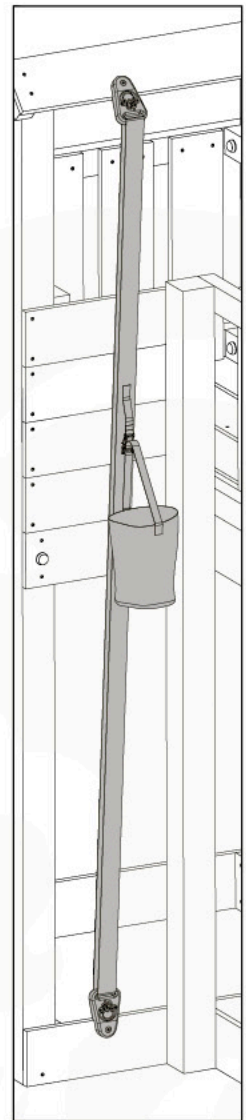

Tools

104_107

Hardware Jungle Mansion

100_009

Timber Jungle Mansion

601_009

min. 149 cm max. 150 cm	150
min. 122 cm max. 123 cm	123
min. 98 cm max. 106 cm	106
min. 99 cm max. 100 cm	100
min. 84 cm max. 85 cm	85
min. 77 cm max. 78 cm	78
min. 69 cm max. 75 cm	75
min. 39 cm max. 47 cm	47

9b

6x 45 mm
002_220

9c

9d

9e

16x
002_220

9f

8x
002_223

4x
002_220

10a

30 - 70x
002_220

10b

$$\frac{\text{Square} - 4 \text{ cm}}{2} = a$$

10c

20x
002_220

11a

26c

26d

26e

26f

26g

26h

26i

max.
2.5 Kg