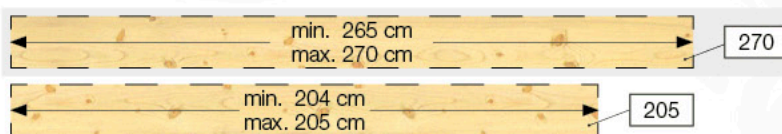

Tools

104_107

Hardware Jungle Mansion

100_009

Timber Jungle Mansion

601_009

min. 149 cm max. 150 cm	150
min. 122 cm max. 123 cm	123
min. 98 cm max. 106 cm	106
min. 99 cm max. 100 cm	100
min. 84 cm max. 85 cm	85
min. 77 cm max. 78 cm	78
min. 69 cm max. 75 cm	75
min. 39 cm max. 47 cm	47

2x
4x
6x
6x
2x
2x
3x
1x

min. 161 cm max. 162 cm	162
min. 135 cm max. 136 cm	136
min. 122 cm max. 123 cm	123
min. 99 cm max. 100 cm	100
min. 59 cm max. 60 cm	60
min. 46 cm max. 49 cm	49

2x 2x 2x
14x 16x 20x
4x 4x 4x
24x 26x 30x
26x 30x 33x
15x 18x 22x