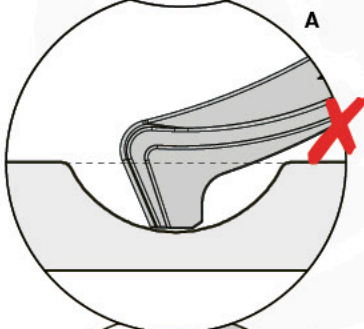

Wavy Star Slide XXL

- 334_100 Yellow
- 334_200 Blue
- 334_300 Green
- 334_400 Red
- 334_500 Fuchsia
- 334_600 Dark Green

28b Add-on

Fireman's Pole

201_275

29

30

2x
002_308