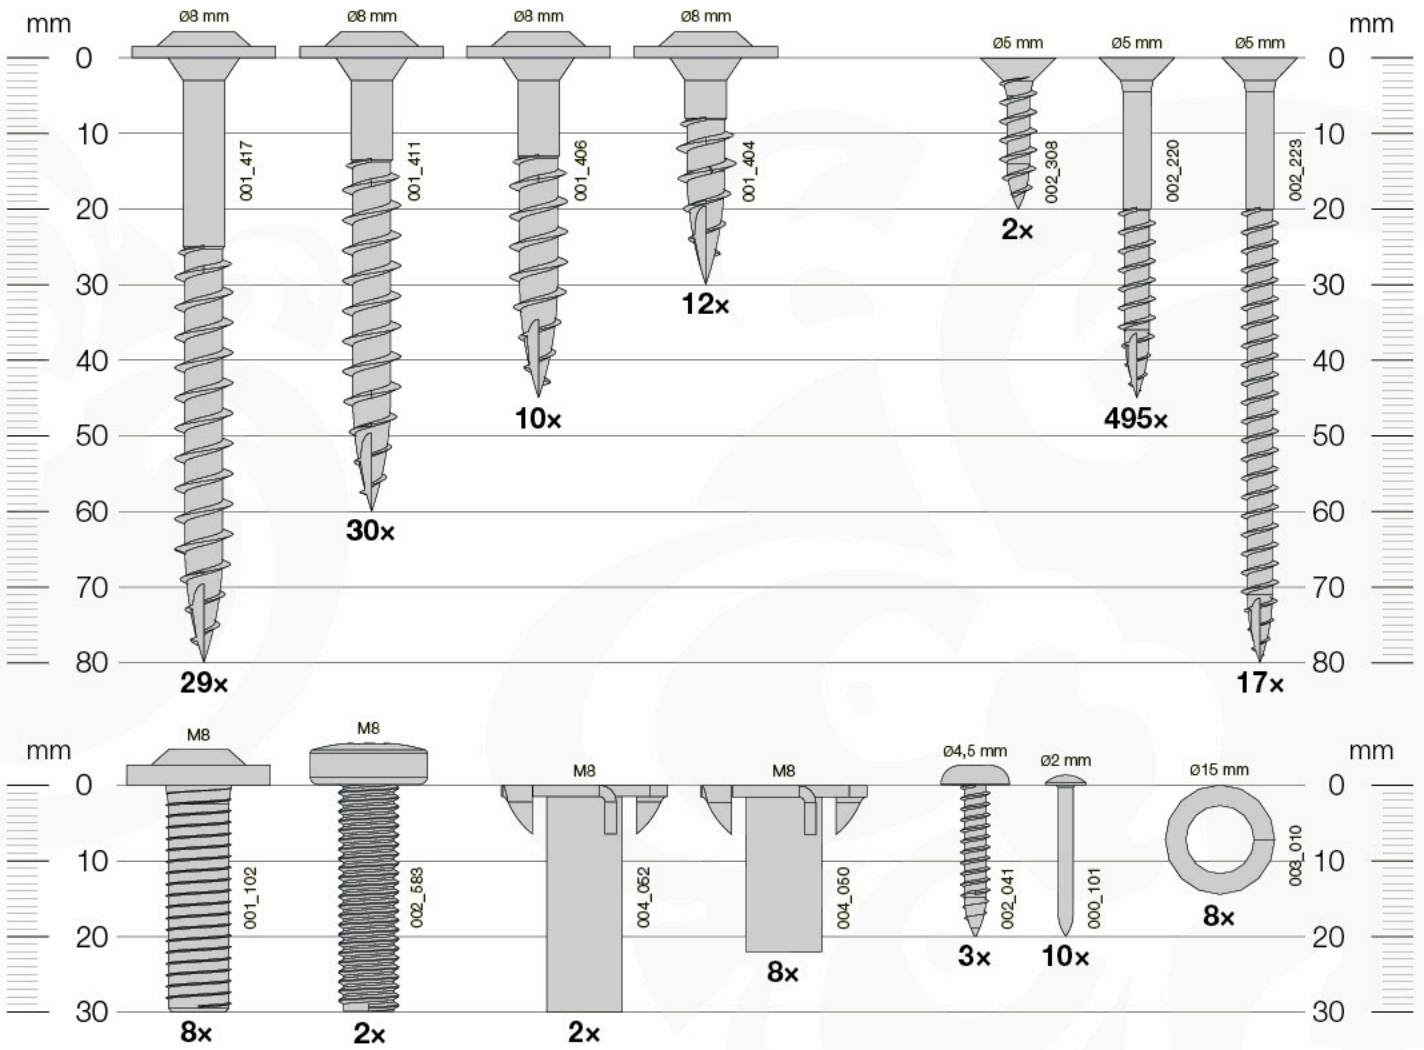

Tools

104_107

Hardware Jungle Mansion

100_009

Timber Jungle Mansion

601_009

min. 149 cm max. 150 cm	150
min. 122 cm max. 123 cm	123
min. 98 cm max. 106 cm	106
min. 99 cm max. 100 cm	100
min. 84 cm max. 85 cm	85
min. 77 cm max. 78 cm	78
min. 69 cm max. 75 cm	75
min. 39 cm max. 47 cm	47

2x
4x
6x
6x
2x
2x
3x
1x

min. 161 cm max. 162 cm	162
min. 135 cm max. 136 cm	136
min. 122 cm max. 123 cm	123
min. 99 cm max. 100 cm	100
min. 59 cm max. 60 cm	60
min. 46 cm max. 49 cm	49

2x 2x 2x
14x 16x 20x
4x 4x 4x
24x 26x 30x
26x 30x 33x
15x 18x 22x