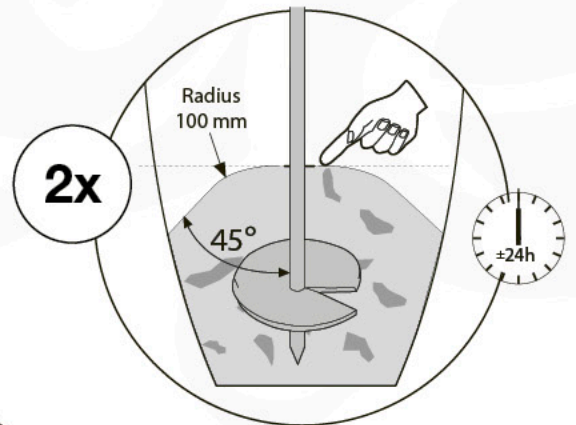

27b

2x
001_406

45 mm

ø6 mm

2x
007_000

27c