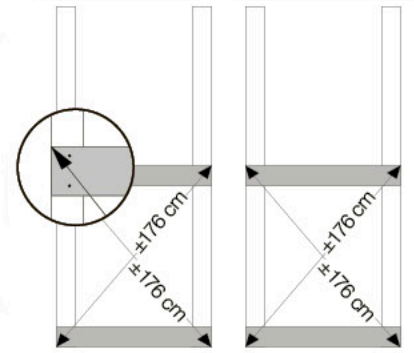

3

16x
002_220