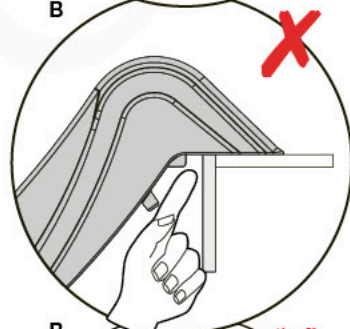

Wavy Star Slide XXL

- 334_100 Yellow
- 334_200 Blue
- 334_300 Green
- 334_400 Red
- 334_500 Fuchsia
- 334_600 Dark Green

28b Add-on

Fireman's Pole

201_275

29

30

2x
002_308