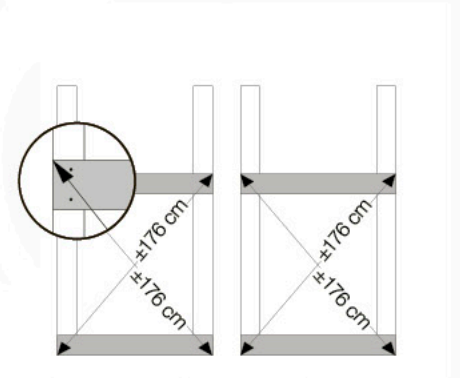

5

16x
002_220