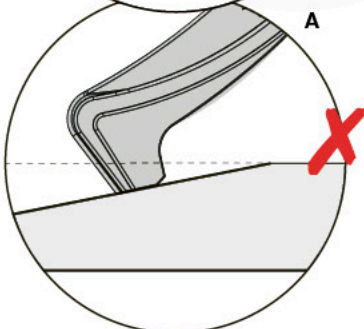

Wavy Star Slide XXL

- 334_100 Yellow
- 334_200 Blue
- 334_300 Green
- 334_400 Red
- 334_500 Fuchsia
- 334_600 Dark Green

28b Add-on

Fireman's Pole

201_275

29

30

2x
002_308