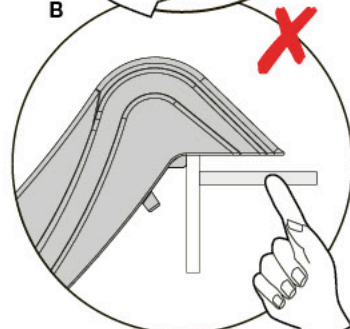

Wavy Star Slide XXL

- 334_100 Yellow
- 334_200 Blue
- 334_300 Green
- 334_400 Red
- 334_500 Fuchsia
- 334_600 Dark Green

28b Add-on

Fireman's Pole

201_275

29

30

2x
002_308